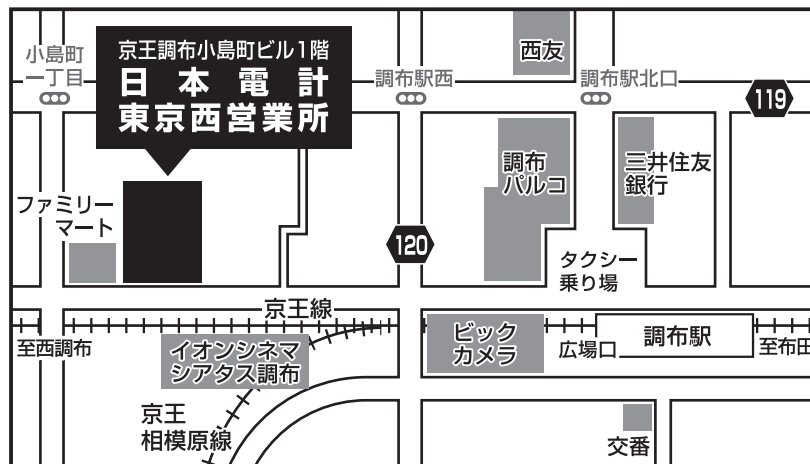

#### 御案内図

調布駅 中央口〔北口〕より徒歩4分

以上