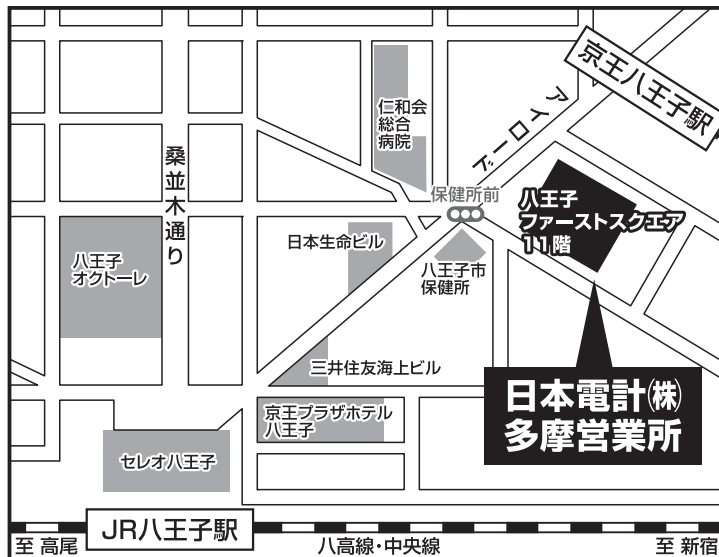

京王八王子駅より徒歩1分、JR八王子駅より徒歩3分

以上