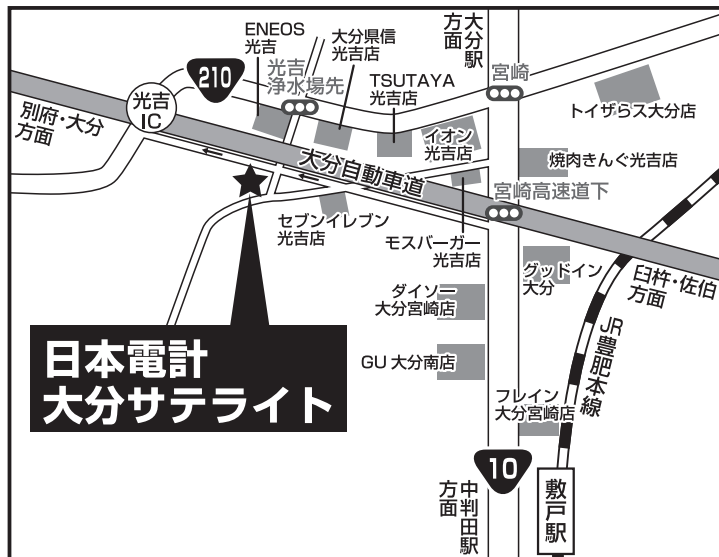

## 御 案 内 図

光吉ICより車で3分

以上