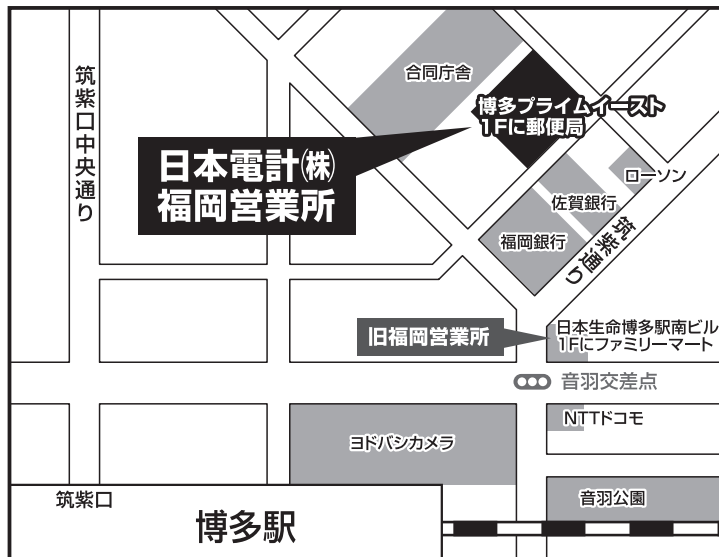

記

福岡営業所移転先

〒812-0013 福岡県福岡市博多区博多駅東2-10-35
博多プライムイースト 7階

電話番号 092-434-7711

FAX番号 092-434-7770

業務開始日 令和4年2月28日(月)

※電話番号・FAX番号に変更はございません。

御案内図

博多駅より徒歩5分

以上