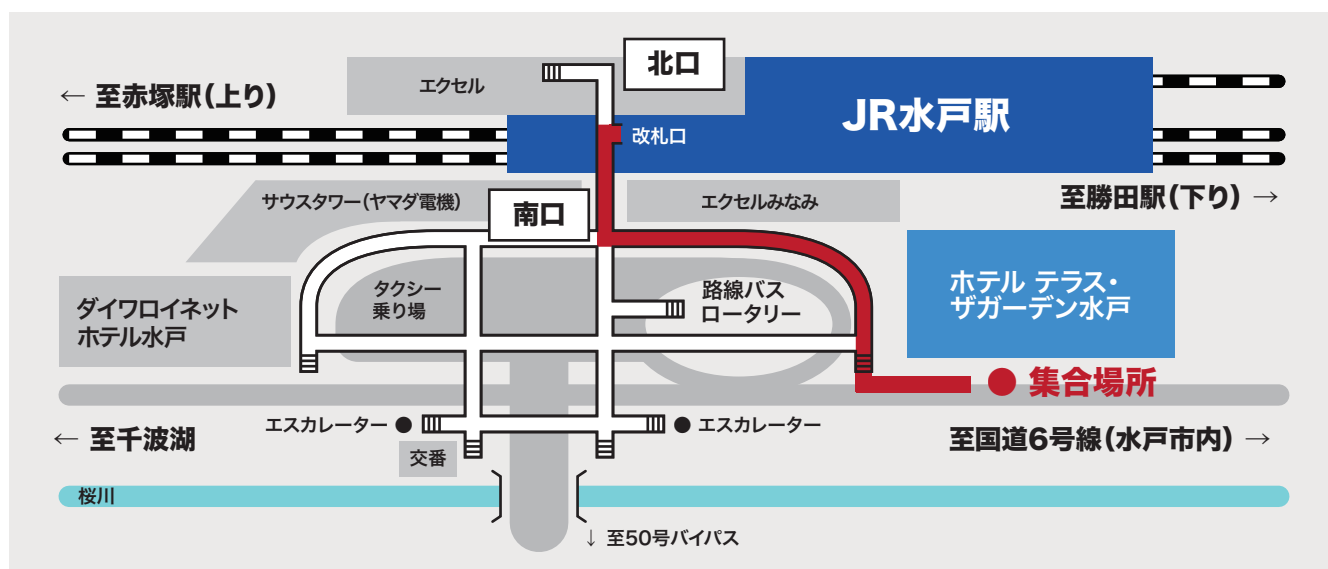

ADAS技術テクノフェア

～(財)日本自動車研究所テストコースで開催!最新NCAPの動向!～

11月7日(木)・8日(金) 無料送迎バスのご案内 JR水戸駅バス出発時刻 9時25分

JR水戸駅改札を出ていただきますと、[案内]を持った弊社社員がお待ちしております。バス乗り場をご案内しますので、お集まりください。

※バスは事前申し込みをいただいたお客様を優先しております。 ※バスのお席に指定はございませんのでご自由にお座りください。
※セミナー会場までの所要時間は約40分を予定しております。途中休憩はございませんので、事前にトイレをお済ませの上ご乗車ください。

当日の緊急連絡先

⚠ 到着が遅れそうな場合には必ずご連絡をお願いいたします ⚠

080-3628-7681

※JR水戸駅待機の弊社スタッフにつながります。

右のQRコードからも
発信いただけます。

お帰りの送迎バス出発時刻は、セミナー終了後の18時前後を予定しております。

※JR水戸駅(南口)までは所要時間は約45分を予定しておりますが、11月8日(金)の所要時間は1時間程度を予定しております。
※当日の天候状態によりセミナーの終了時刻及び送迎バス出発時刻が変更になる場合がございます。

JR水戸駅 常磐線 土浦・上野方面(上り) ※赤字は特急

18:00	00 (品川20:14着)	17 (品川20:35着)	27 特急ひたち (品川19:25着)	38 (品川21:03)	53 特急ときわ (品川20:23着)
19:00	10 (土浦20:04着)	27 特急ひたち (品川20:23着)	40 (上野21:43着)	53 特急ときわ (品川21:23着)	
20:00	15 (品川22:44着)	27 特急ひたち (品川21:54着)	53 特急ときわ (品川22:23着)	特急は別途特急料金が必要になります。	