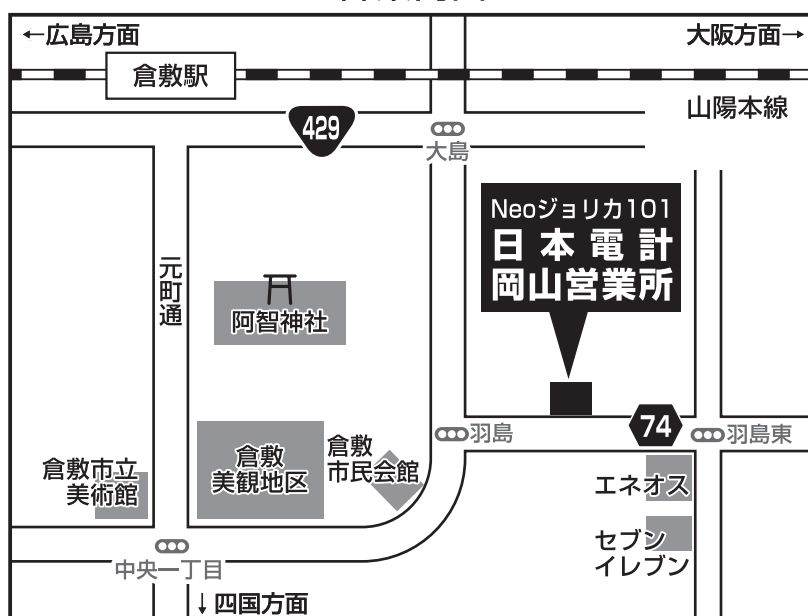

敬具

平成31年3月 吉日

日本電計株式会社

代表取締役社長 柳 丹 峰
専務取締役 国内営業本部本部長 森田 幸 哉
岡山営業所所長 上 野 聖

記

■ 岡山営業所

〒710-0043 岡山県倉敷市羽島721 Neoジョリカ101
電話番号 086-484-8661
FAX番号 086-484-8660
業務開始日 平成31年4月1日(月)

御案内図