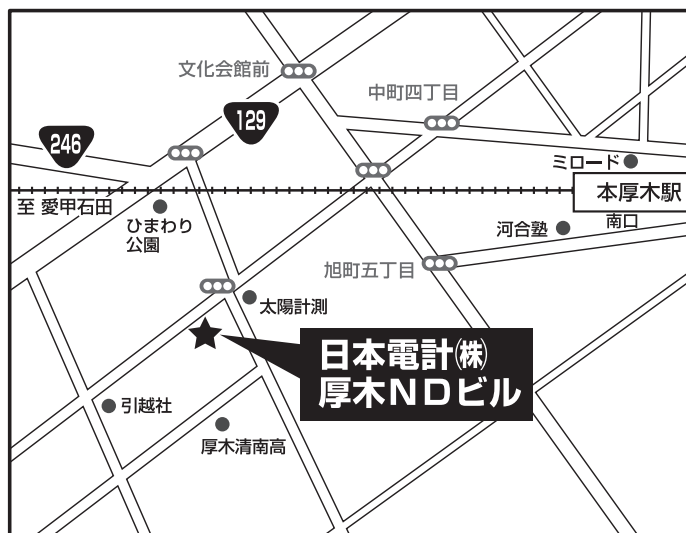

厚木NDビル竣工のご挨拶

拝啓 貴社ますますご清祥のこととお慶び申し上げます。

平素は格別のご高配を賜り、厚く御礼申し上げます。

さて、この度当社では、建設を進めておりました厚木NDビルがお陰様をもちましてこのほど完成し、下記のとおり、厚木営業所ならびに国際センター倉庫、横浜試験室(横浜D-LAB)を移転する運びとなりました。

これを機により一層お客さまのニーズにお応えし、ご満足頂けるよう努めてまいりますので、何卒今後とも倍旧のご愛顧を賜りますようお願い申し上げます。

敬具

令和4年11月 吉日

日本電計株式会社

常務取締役 梶原 琢也
営業本部長 武藤 文明
厚木営業所所長

記

◆移転先所在地

〒243-0021 神奈川県厚木市岡田1-13-14

【厚木営業所】	2階	電話番号 046-228-1115 (変更無)
		FAX番号 046-228-8527 (変更無)
【国際センター倉庫】	1階	電話番号 046-228-9359 (変更有)
		FAX番号 046-228-7936 (変更有)
【神奈川試験室】	B1階	電話番号 046-228-9645 (変更有)
旧横浜試験室		FAX番号 046-228-1119 (変更有)

◆業務開始日

【厚木営業所】	令和4年11月14日(月)
【国際センター倉庫】	令和4年11月21日(月)
【神奈川試験室】	令和4年12月5日(月)

御案内図

小田急小田原線 本厚木駅南口より徒歩15分

以上